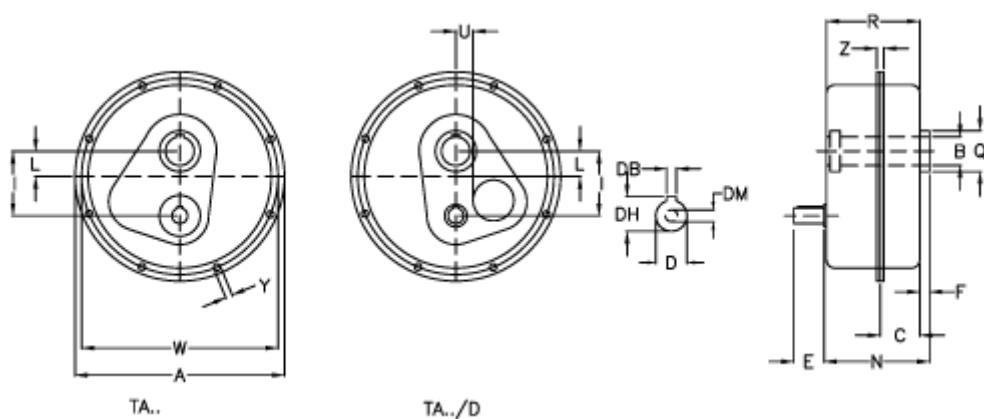

Varenummer: 29480701220
 Beskrivelse: Akselegear TA 70.70D i=12,2
 ekskl. Smøremiddel

Mål

a	= 550	E = 110	Vægt (kg) = 121
Betegnelse	= TA 70.70D	F = 18	W = 520
B G7	= 70	I = 188	Y = 13.0
C	= 84	L = 52	Z = 28.5
DB	= 12	N = 228.0	
DH	= 45.0	Q = 120	
D h6	= 42	R = 223.0	
DM	= M12	U = 53	